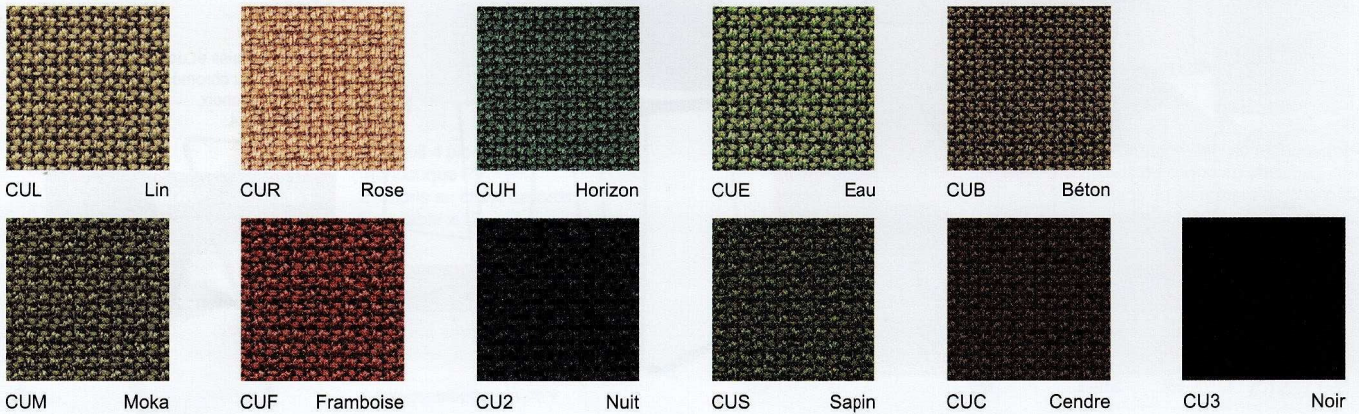

CURA | 100% Polyester recyclé

Coloris et photos non contractuels. Se référer au nuancier réel.