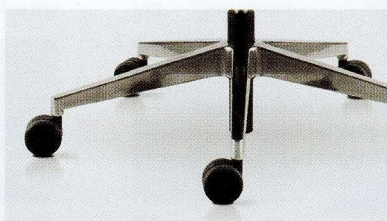

(3) Option : Base en aluminium poli

OPTIONS	PVP	PROMO
Translation d'assise (course 60 mm)	28	19,60
Base nylon grand diamètre (recommandée si translation d'assise)	24	16,80
Base aluminium (2)	63	44,10
Roulettes sol dur Ø50	6	4,20
Roulettes sol dur Ø65 (1)	19	13,30