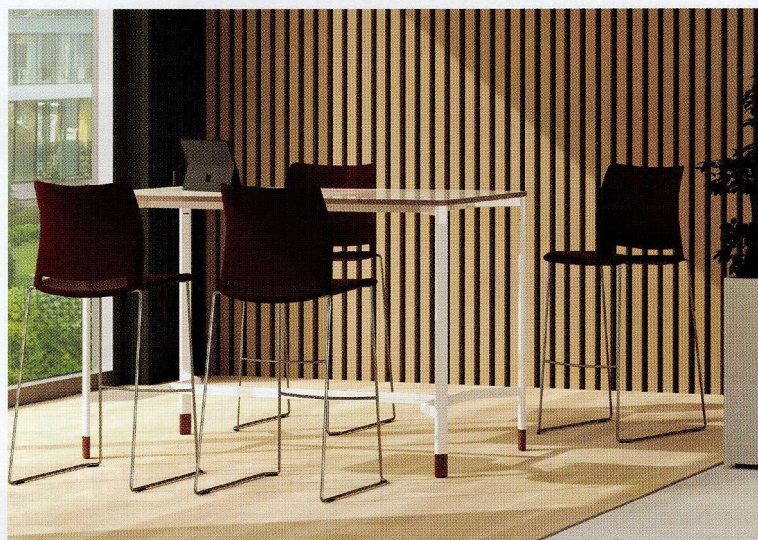

PVP	PROMO
290	203,00 €

+ éco-contribution : 2,39 €

ALEO/4

Chaise assise et dos PP,
piéd traineau chromé,
4 coloris au choix.
Empilable x 6.

PVP	PROMO
169	118,30 €

+ éco-contribution : 1,79 €

FAITES VOTRE CHOIX DE FINITION TISSU !